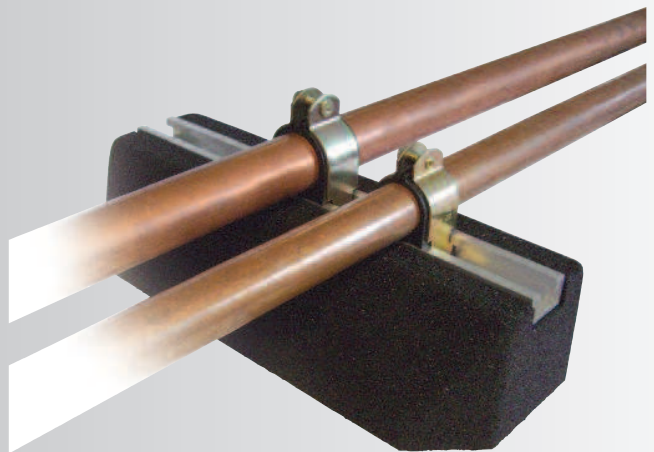

SchieSSL

Kälte- und Klimaanlagebedarf

Big Foot - Dämpfungssockel

Der Dämpfungssockel ist das neueste Produkt der Big Foot Familie und ist in vier Größen lieferbar. An der Oberfläche hat er ein Aluminiumprofil 40 x 20 mm zur Befestigung.

Aussparungen an der Unterseite verzeihen kleine Ablagerungen auf der Dachfläche. Der Dämpfungssockel ist aus widerstandsfähigem recyceltem Kautschuk hergestellt.

Es sind vier Größen lieferbar:

Dämpfungssockel Big Foot 250	250 x 180 x 95 mm
Dämpfungssockel Big Foot 400	400 x 180 x 95 mm
Dämpfungssockel Big Foot 600	600 x 220 x 95 mm
Dämpfungssockel Big Foot 1000	1000 x 180 x 95 mm