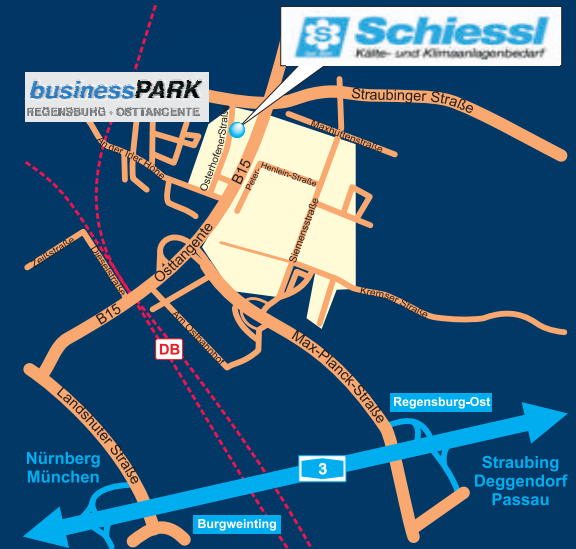

Michael Hopf
Lager/Fuhrpark
Tel: +49 (0)941-460784-15
Fax: +49(0)941-460784-20

So finden Sie uns in Regensburg:

Robert Schiessl GmbH
Osterhofener Str. 10 a
93055 Regensburg
Deutschland

Tel: +49 (0)941-460784-0
Fax: +49(0)941-460784-20