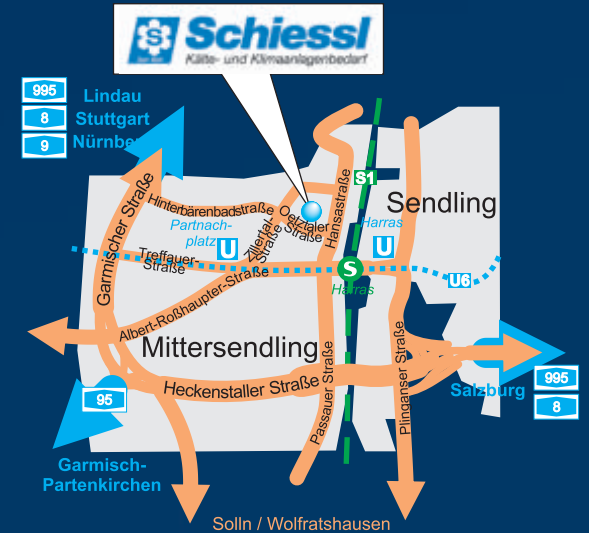

So finden Sie uns in Sendling:

Robert Schiessl GmbH
Ötztaler Straße 18
81373 München
Deutschland

Tel: +49 (0) 89-7601021 / 22
Fax: +49 (0) 89-7697001

sendling@schuessl-kaelte.de

Öffnungszeiten:
Montag bis Freitag:
07:00 Uhr bis 17:00 Uhr